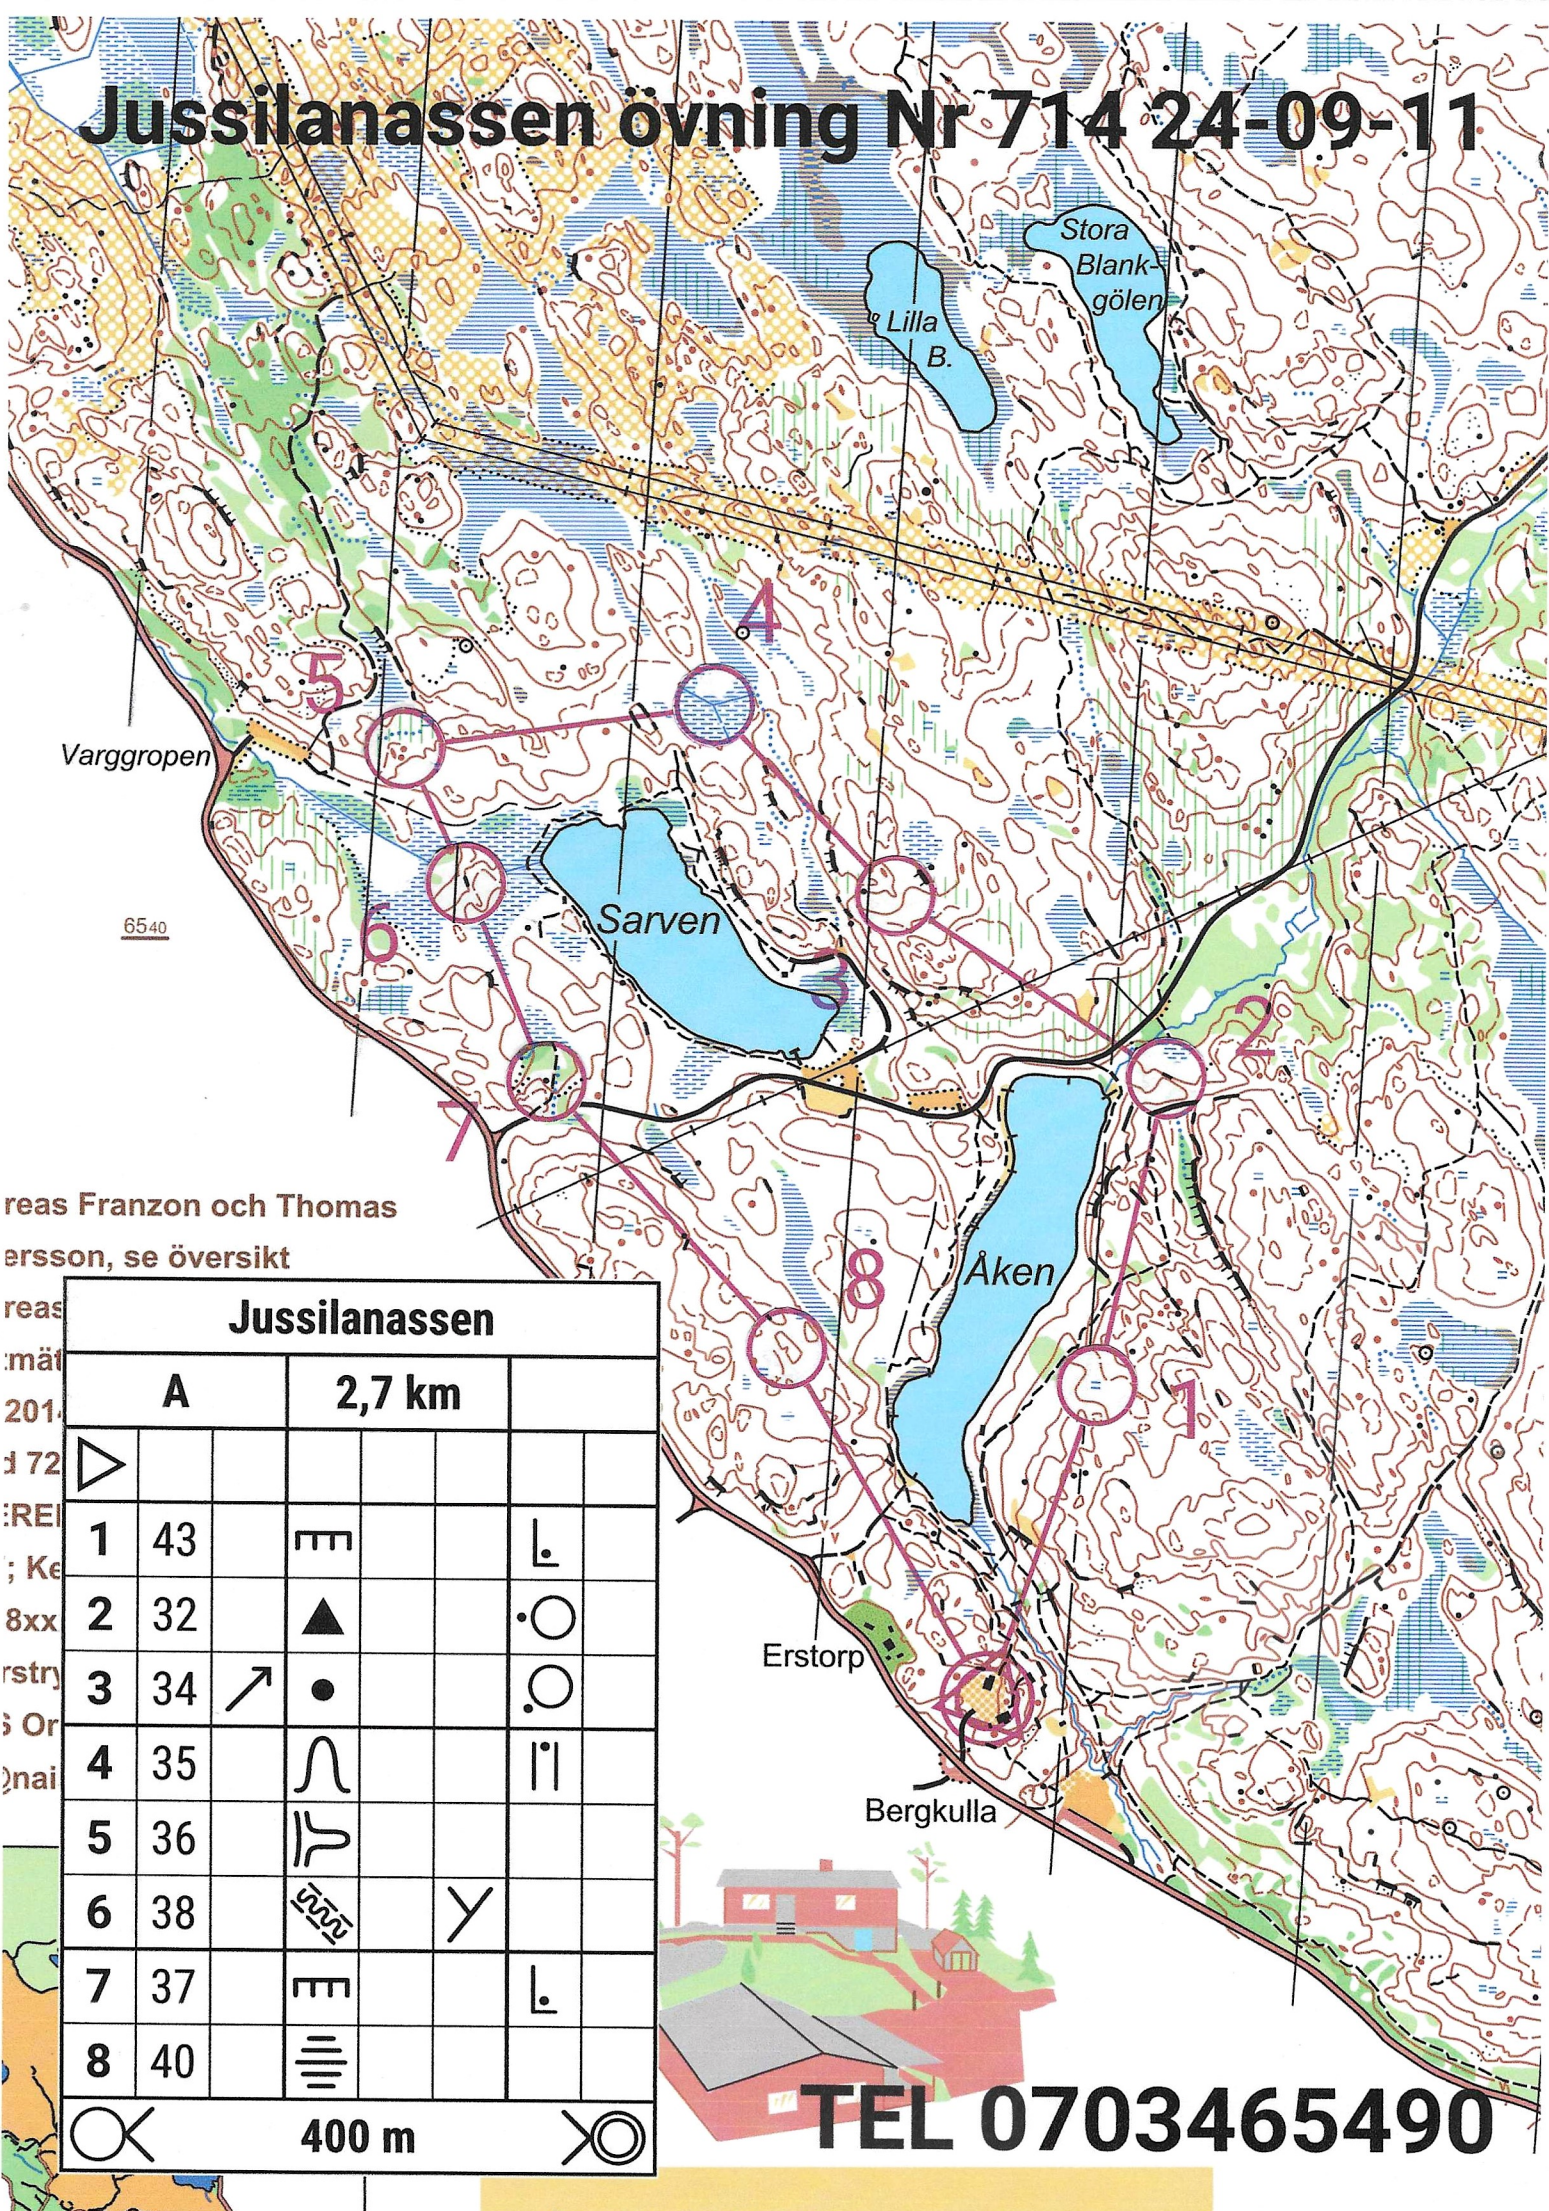

Jussilanassen övning Nr 714 24-09-11

reas Franzon och Thomas
 ersson, se översikt

Jussilanassen				
A		2,7 km		
▷				
1	43	≡		└
2	32	▲		○
3	34	↗	●	○
4	35	∩		
5	36	∩		
6	38	≡	Y	
7	37	≡		└
8	40	≡		
⊗	400 m			⊗